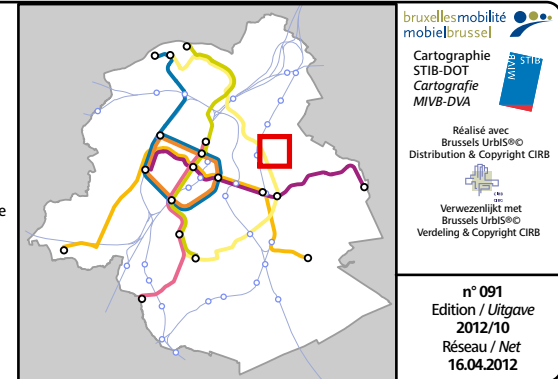

Légende - Legende

Entrée du bâtiment
Ingang van het gebouw

Entrée cycliste
Ingang fietsers

Accès PMR
Toegang PBM

Parking

Parking vélos
Fietsparking

Livraisons
Leveringen

○ ○ ○ ○ Piste cyclable
Fietspad

○ ○ ○ ○ Itinéraires Cyclables
Régionaux
Gewestelijke
FietsRoutes

○ CAMBIO - Voiture partagée
CAMBIO - Autodelen

○ Villo! - Vélo partagé
Villo! - Fietsdelen

▽ Taxis

60 KIOSK BOOTIK Points de vente STIB
Verkooppunten MIVB

± 22' ≡ 20' ♿ 2'

Bruxelles-Central Brussel-Centraal

Gare Centrale
Centraalstation

B 63 Begraafplaats van Brussel
Cimetière de Bruxelles

Paul Leduc

L'entrée du bâtiment se trouve à 500m. Prendre la rue de Genève sur la gauche et traverser la Chaussée de Louvain pour rejoindre le 2 avenue Jacques GeorGIN.