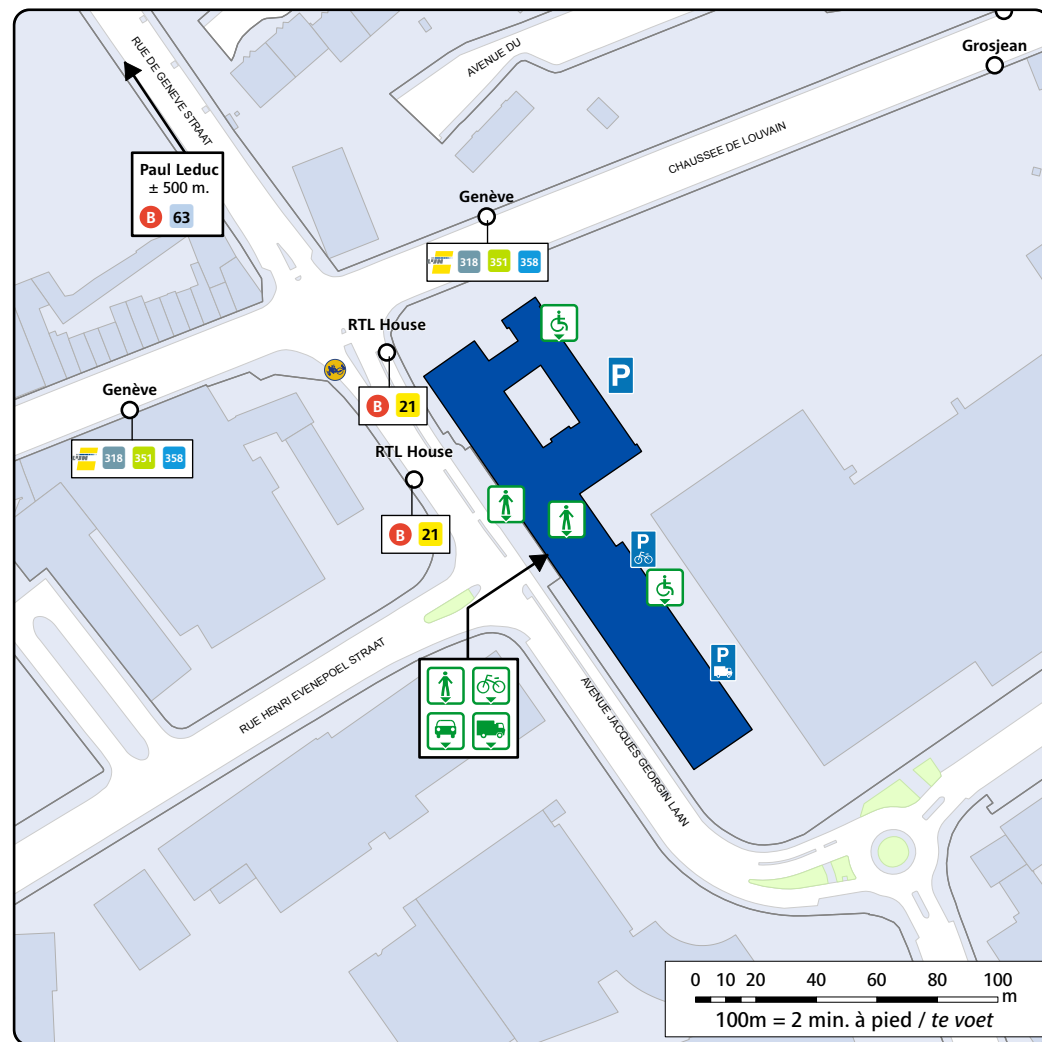

Légende - Legende

Entrée du bâtiment
Ingang van het gebouw

Entrée cycliste
Ingang fietsers

Accès PMR
Toegang PBM

Parking

Parking vélos
Fietsparking

Livraisons
Leveringen

○ ○ ○ ○ Piste cyclable
Fietspad

○ ○ ○ ○ Itinéraires Cyclables
Régionaux
Gewestelijke
FietsRoutes

○ CAMBIO - Voiture partagée
CAMBIO - Autodelen

○ Villo! - Vélo partagé
Villo! - Fietsdelen

▽ Taxis

60 KIOSK BOOTIK Points de vente STIB
Verkooppunten MIVB

± 22' ≡ 20' ♿ 2'

Bruxelles-Central Brussel-Centraal

Gare Centrale
Centraalstation

B 63 Begraafplaats van Brussel
Cimetière de Bruxelles

Paul Leduc

L'entrée du bâtiment se trouve à 500m. Prendre la rue de Genève sur la gauche et traverser la Chaussée de Louvain pour rejoindre le 2 avenue Jacques GeorGIN.

De ingang van het gebouw ligt op 500m. De Genève straat links nemen en de Leuvensesteeweg oversteken om de nr 2 Jacques GeorGIN laan te bereiken.

± 32' ≡ 25' ♿ 7'

Schaerbeek Schaarbeek

Schaerbeek Gare
Schaarbeek Station