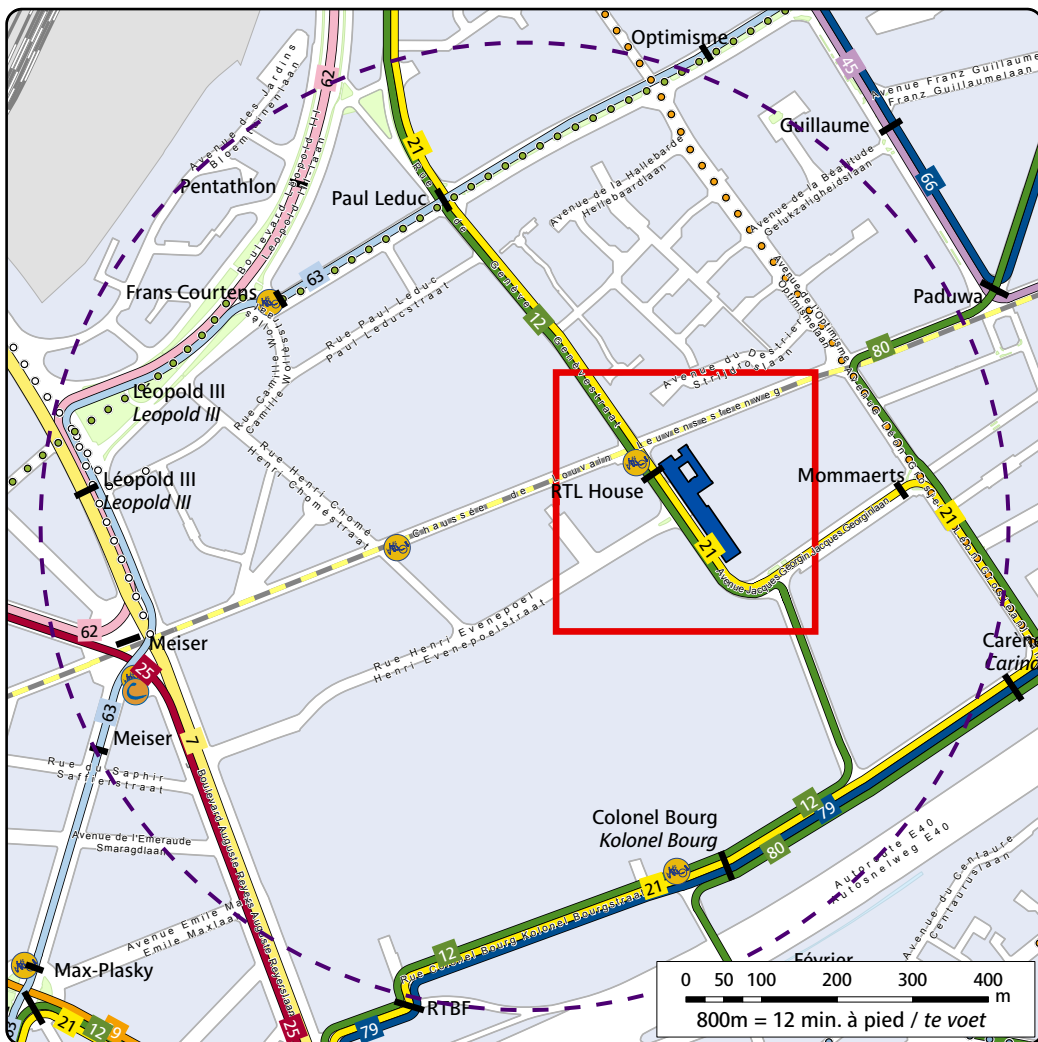

Légende - Legende

Entrée du bâtiment
Ingang van het gebouw

Entrée cycliste
Ingang fietsers

Accès PMR
Toegang PBM

Parking

Parking vélos
Fietsparking

Livraisons
Leveringen

○ ○ ○ ○ Piste cyclable
Fietspad

○ ○ ○ ○ Itinéraires Cyclables
Régionaux
Gewestelijke
FietsRoutes

○ CAMBIO - Voiture partagée
CAMBIO - Autodelen

○ Villo! - Vélo partagé
Villo! - Fietsdelen

▽ Taxis

60 KIOSK BOOTIK Points de vente STIB
Verkooppunten MIVB

± 22' ≡ 20' ♿ 2'

Bruxelles-Central Brussel-Centraal

Gare Centrale
Centraalstation

B 63 Begraafplaats van Brussel
Cimetière de Bruxelles

Paul Leduc

L'entrée du bâtiment se trouve à 500m. Prendre la rue de Genève sur la gauche et traverser la Chaussée de Louvain pour rejoindre le 2 avenue Jacques GeorGIN.